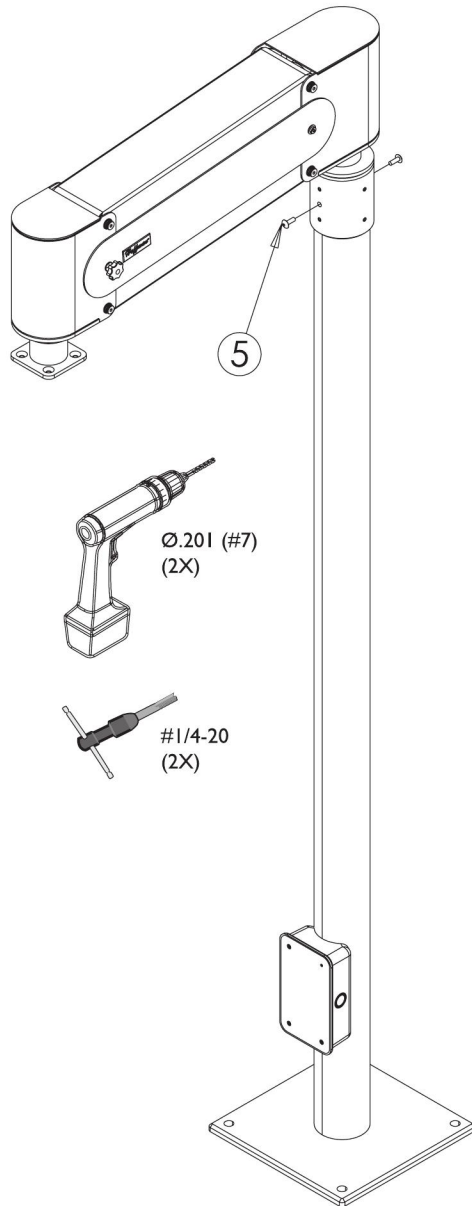

SYSPEND™
 VHD Post Mount
 VHDS Post Mount

1		2		3	
	1X		1X		1X
4	5/16-18 X .25	5	1/4-20 X .75	6	1/4-20 X .75
					
	8X		2X		4X

Pole-mount bracket maintains UL Type 4 or 4X when installed per mounting instructions.
 Le support de montant-mont maintient le Type 4 ou 4X d'UL une fois installé par instructions de support.
 La escuadra de poste-mount mantiene el Tipo 4 o 4X de la UL cuando está instalada por instrucciones del montaje.

2

3

4